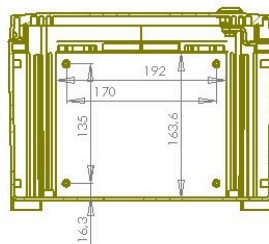

**Uwagi :** Drzwi zamknięcie 2-pkt

**Zawiera :** Podstawę szafki, drzwi z uszczelką PUR, płytę montażową, śruby do montażu płyty montażowej. Zamknięcie: standardowo zamek (zamki) dwupiórkowy 3mm, w wersji S - klamka z zamknięciem dwupunktowym. W - szafka z prz

ARCA IEC DRS

ARCA IEC IDS

<b>Wymiary :</b>	<b>Height</b>	<b>Width</b>	<b>Depth</b>
mm :	300	300	210

#### **Akcesoria :**

MPX ARCA 3030	Mounting plate (250x250 mm) (250 x 250 x 15)
MPMP ARCA 3030	Mounting plate multiperforated (250x250x2 mm - ø3.6 mm) (250 x 250 x 2)
MPS ARCA 3030	Płyta montażowa (250 x 250 x 2)
IDS ARCA 3030	Inner door set (280 x 280 x 30)
MPP ARCA 3030	Mounting plate perforated (250x250x2 mm - 26x11 mm) (250 x 250 x 2)
DRS ARCA 303021	DIN rail frame set (280 x 280 x 30)
DSP ARCA VLS	Korek drzwi ARCA, pionowe, w lewo, mała (15 x 104 x 16)
DSP ARCA VRS	Korek drzwi ARCA, pionowe, prawo, mała (15 x 104 x 16)
PMK ARCA 30	Zestaw do montażu na słupie (385 x 285 x 35)