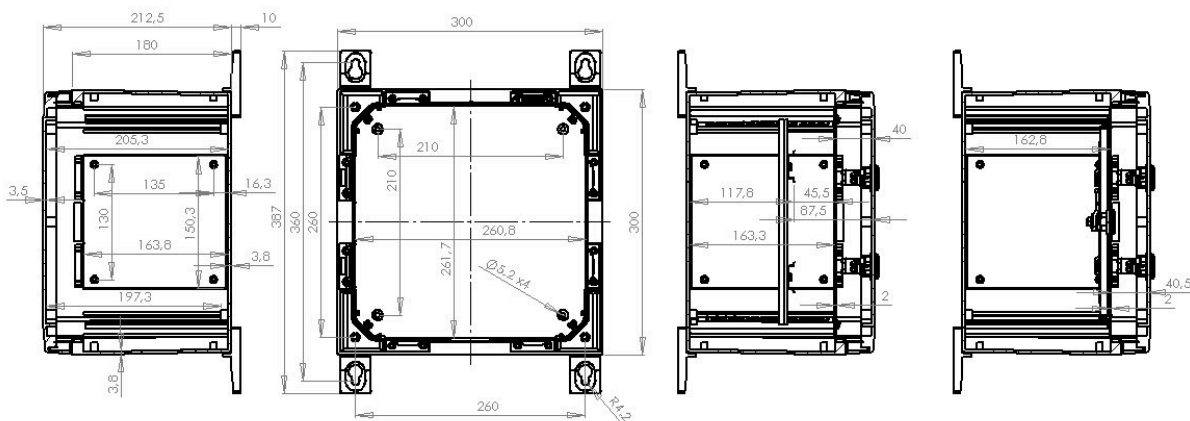

# ARCA 303021

**FIBOX**  
Enclosing innovations

Sample image

**Order symbol :** ARCA 303021

**EAN :** 6418074079169

**Kod produktu :** 8120005

UL Code : UL508A

**Opis :** Szafka PC

**Uwagi :** Drzwi zamknięcie 2-pkt

**Zawiera :** Podstawę szafki, drzwi z uszczelką PUR, płytę montażową, śruby do montażu płyty montażowej. Zamknięcie: standardowo zamek (zamki) dwupiórkowy 3mm, w wersji S - klamka z zamknięciem dwupunktowym. W - szafka z prz

ARCA IEC DRS

ARCA IEC IDS

<b>Wymiary :</b>	<b>Height</b>	<b>Width</b>	<b>Depth</b>
mm :	300	300	210

#### **Akcesoria :**

MPX ARCA 3030	Mounting plate (250x250 mm) (250 x 250 x 15)
MPMP ARCA 3030	Mounting plate multiperforated (250x250x2 mm - ø3.6 mm) (250 x 250 x 2)
MPS ARCA 3030	Płyta montażowa (250 x 250 x 2)
IDS ARCA 3030	Inner door set (280 x 280 x 30)
MPP ARCA 3030	Mounting plate perforated (250x250x2 mm - 26x11 mm) (250 x 250 x 2)
DRS ARCA 303021	DIN rail frame set (280 x 280 x 30)
DSP ARCA VLS	Korek drzwi ARCA, pionowe, w lewo, mała (15 x 104 x 16)
DSP ARCA VRS	Korek drzwi ARCA, pionowe, prawo, mała (15 x 104 x 16)
PMK ARCA 30	Zestaw do montażu na słupie (385 x 285 x 35)